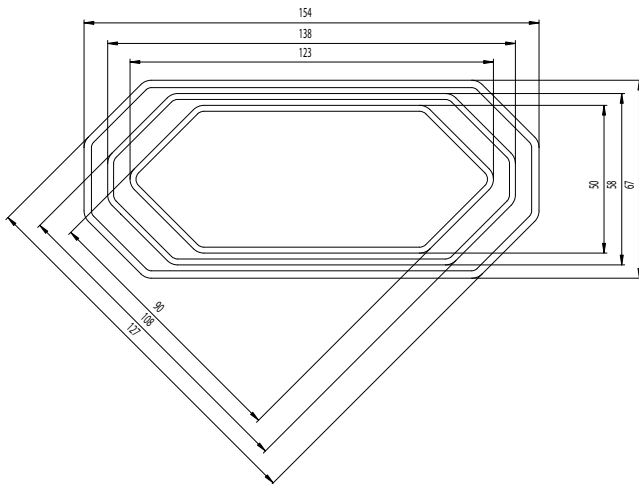

Towerliftführung T1 Towerlift guide column T1

Außenrohr	<i>Outer tube</i>	138 x 58 x 2,0 mm
Innenrohr	<i>Inner tube</i>	123 x 50 x 2,0 mm

Towerliftführung T2 Towerlift guide column T2

Außenrohr	<i>Outer tube</i>	154 x 67 x 2,5 mm
Innenrohr	<i>Inner tube</i>	138 x 58 x 2,0 mm

Towerliftführung T3 Towerlift guide column T3

Außenrohr	<i>Outer tube</i>	154 x 67 x 2,5 mm
Mittelrohr	<i>Middle tube</i>	138 x 58 x 2,0 mm
Innenrohr	<i>Inner tube</i>	123 x 50 x 2,0 mm