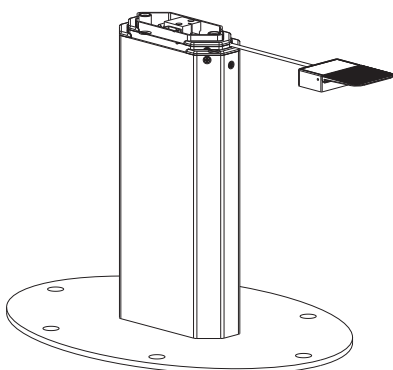

Produktbeispiele Product examples