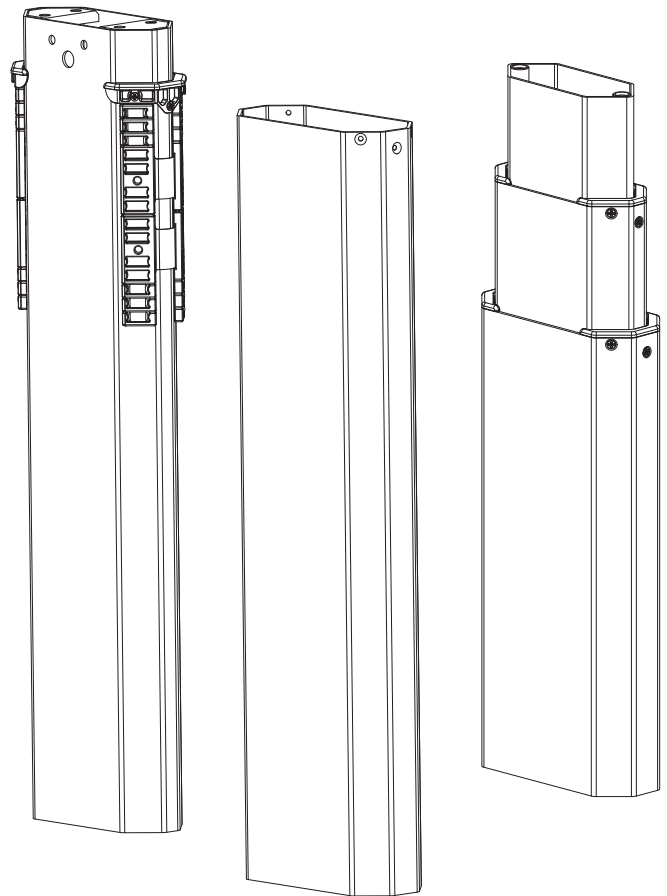

## T1/T2/T3

Rollenführungen

*Tubes with fitted guide rollers*

### Besondere Merkmale

- das formschöne polygonale Profil erfüllt auch hohe Designansprüche
- besonders leichtgängig
- verwindungssteif
- hoch belastbar
- verschleißfest
- individuelle Kundenwünsche sind realisierbar (Anbindungsmöglichkeiten, Einbaumaße, Hubvarianten, Oberflächen)