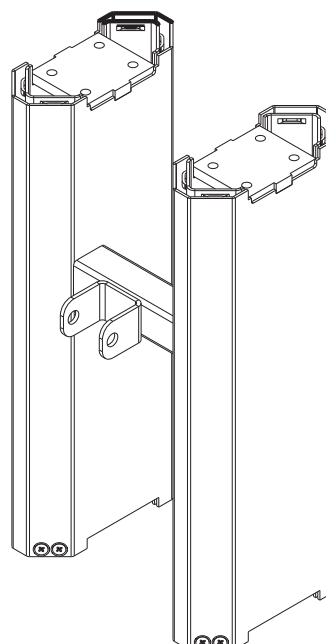

Produktbeispiele Product examples